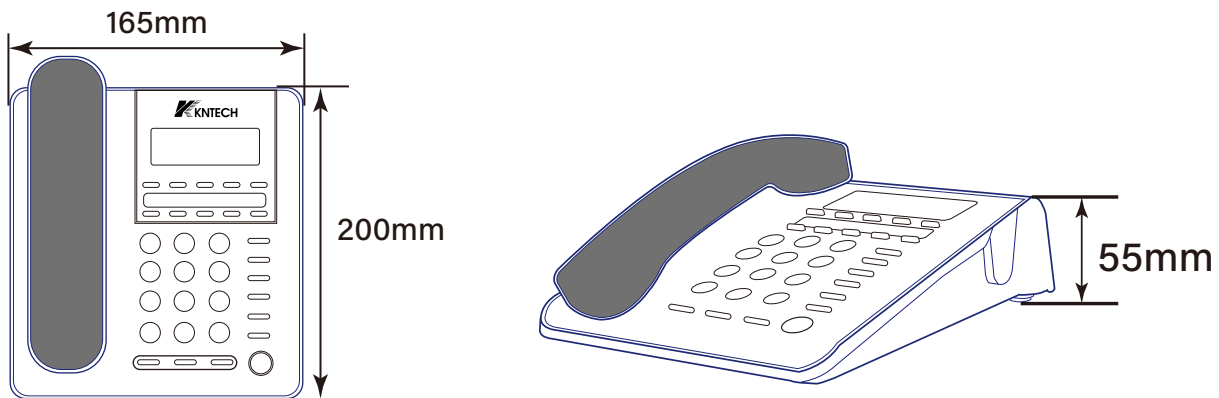

产品尺寸

④ 官网: www.koontech.cn

✉ 邮箱: marketing@koontech.com

☎ 电话: (香港) +852 9068 2799 / (深圳) +86 2744 8753

📍 地址:

香港办公室: 香港九龙长沙湾长裕街 2 号嘉图工厂大厦 11 楼 C5 室

深圳办公室: 深圳市宝安区中心区壹方玖誉T3栋1001室

工厂: 广东省东莞市虎门镇沙角社区临海工业区昆仑大厦