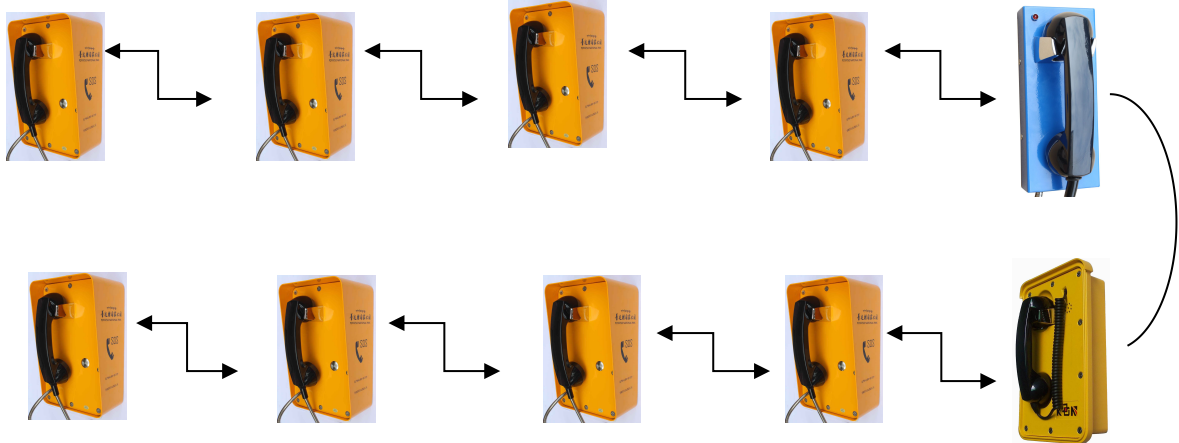

多方对讲呼叫系统

双向、多方对讲

壁挂式、桌面式和嵌入式型号

室内、室外和危险场所型号

额定电压：24VDC 或 220VAC/110VAC

模拟版本

介绍：

“多方对讲”呼叫系统是为工业环境通讯而设计的，该系统适用于噪音大、耐腐蚀、危险地区、极端温度、沙尘多和潮湿等恶劣环境。

“多方对讲”呼叫系统实现两种操作功能，一种是通过提机一键自动拨号，另一种是实现两人或两人以上通话。

通过系统发起对讲。取下手柄，按位于听筒旁边的按钮拨打，其它的电话机都会响铃，使用人员都可以拿起话筒接听电话，参与到对话当中。这个系统能够实现没有串音和不受干扰同时对讲。

应用：

广泛应用于电梯、电力厂、盾构机、警卫室、金属加工厂、煤矿作业、造纸厂、海上平台、供水厂、制造业、包装行业和加工厂。

线路要求：

线路由两部分组成：一条是电源供电，另一条是对话传送。

供电电源：

位于 24VDC 或 220VAC/110VAC。
 内置备有 12V 可供电 2 小时的电池。

安装方式：

包装明细：

每箱一台，尺寸: 43.3 x 27.6 x 19.1 毛重: 4kg
 四大箱，尺寸: 56.6 x 44.5 x 42 毛重: 20.25kg
 20GP: 3000PCS, 40GP: 6000PCS, 40HQ: 7000PCS