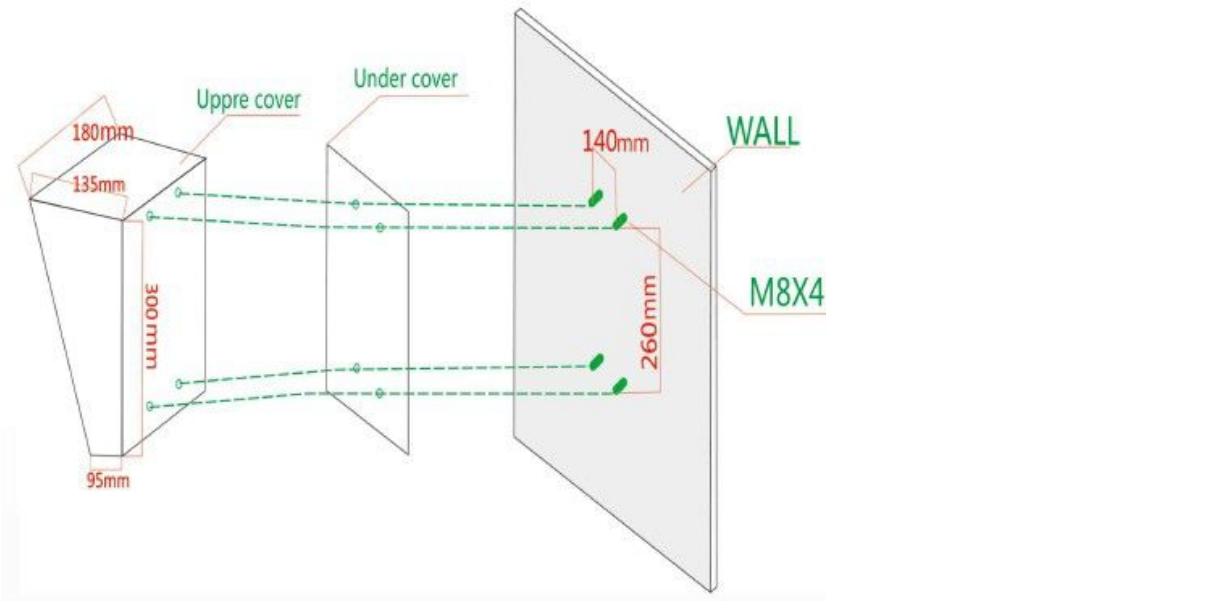

供电电源：

位于 24VDC 或 220VAC/110VAC。
 内置备有 12V 可供电 2 小时的电池。

安装方式：

包装明细：

每箱一台，尺寸: 43.3 x 27.6 x 19.1 毛重: 4kg
 四大箱，尺寸: 56.6 x 44.5 x 42 毛重: 20.25kg
 20GP: 3000PCS, 40GP: 6000PCS, 40HQ: 7000PCS